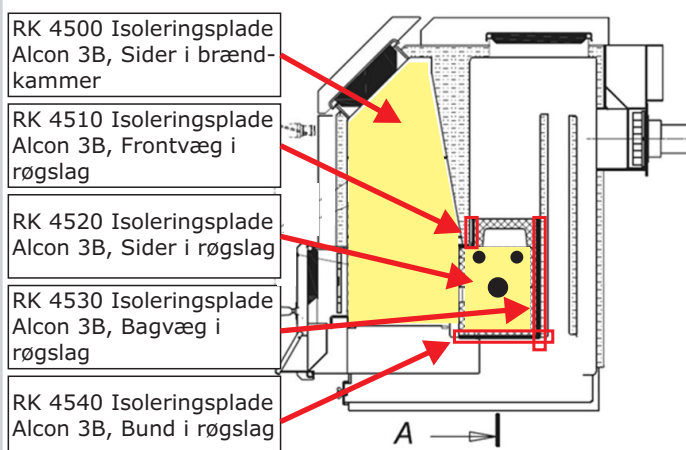

Øversigt over sliddele i Alcon 3B

Sidesten og Sekundær luftrør til Alcon 3B

Isoleringsplader til Alcon 3B. Brændkammer og røgslag

Sten i røgslaget på Alcon 3B

| Vare nummer | Beskrivelse | Antal pr. kedel |
|-------------|---|-----------------|
| RK 3350 | Bundsten for Alcon 3B | 2 stk. |
| RK 3352 | Topsten for Alcon 3B | 2 stk. |
| RK 3354 | L-sten for Alcon 3B | 2 stk. |
| RK 3356 | U-sten for Alcon 3B | 1 stk. |
| RK 3360 | Øverste sidesten for Alcon 3B | 2 stk. |
| RK 3362 | Mellemste sidesten for Alcon 3B | 2 stk. |
| RK 3364 | Nederste sidesten for Alcon 3B | 2 stk. |
| RK 4500 | Isoleringsplade for Alcon 3B, Sider i brændkammeret | 2 stk. |
| RK 4510 | Isoleringsplade for Alcon 3B, Frontvæg i røgslag | 2 stk. |
| RK 4520 | Isoleringsplade for Alcon 3B, Sider i røgslag | 4 stk. |
| RK 4530 | Isoleringsplade for Alcon 3B, Bagvæg i røgslag | 1 stk. |
| RK 4540 | Isoleringsplade for Alcon 3B, Bund i røgslag | 1 stk. |
| RK 9308 | Sekundær luftrør for Alcon 3B | 1 stk. |