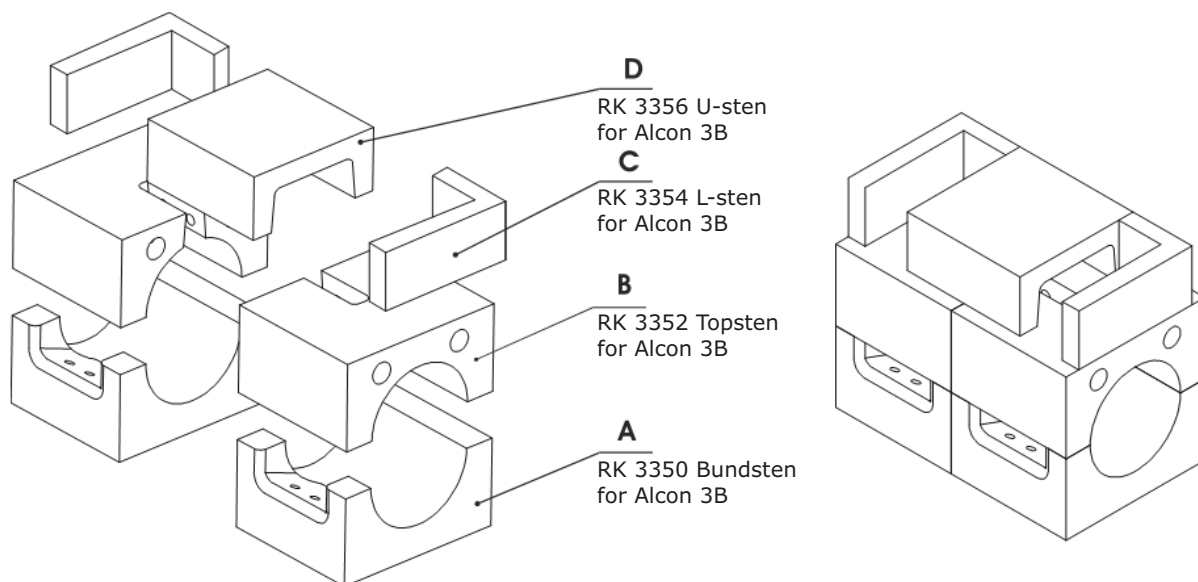

Øversigt over sliddele i Alcon 3B

Sidesten og Sekundær luftrør til Alcon 3B

Isoleringsplader til Alcon 3B. Brændkammer og røgslag

Sten i røgslaget på Alcon 3B

| Vare nummer | Beskrivelse | Antal pr. kedel |
|-------------|---|-----------------|
| RK 3350 | Bundsten for Alcon 3B | 2 stk. |
| RK 3352 | Topsten for Alcon 3B | 2 stk. |
| RK 3354 | L-sten for Alcon 3B | 2 stk. |
| RK 3356 | U-sten for Alcon 3B | 1 stk. |
| RK 3360 | Øverste sidesten for Alcon 3B | 2 stk. |
| RK 3362 | Mellemste sidesten for Alcon 3B | 2 stk. |
| RK 3364 | Nederste sidesten for Alcon 3B | 2 stk. |
| RK 4500 | Isoleringsplade for Alcon 3B, Sider i brændkammeret | 2 stk. |
| RK 4510 | Isoleringsplade for Alcon 3B, Frontvæg i røgslag | 2 stk. |
| RK 4520 | Isoleringsplade for Alcon 3B, Sider i røgslag | 4 stk. |
| RK 4530 | Isoleringsplade for Alcon 3B, Bagvæg i røgslag | 1 stk. |
| RK 4540 | Isoleringsplade for Alcon 3B, Bund i røgslag | 1 stk. |
| RK 9308 | Sekundær luftrør for Alcon 3B | 1 stk. |