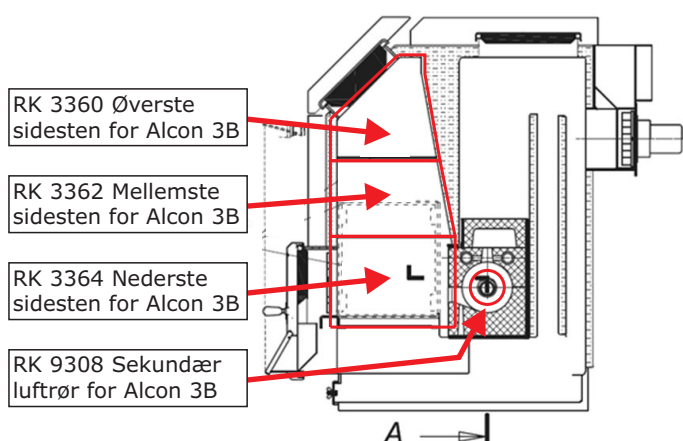

Øversigt over sliddele i Alcon 3B

Sidesten og Sekundær luftrør til Alcon 3B

Isoleringsplader til Alcon 3B. Brændkammer og røgslag

Sten i røgslaget på Alcon 3B

| Vare nummer | Beskrivelse | Antal pr. kedel |
|-------------|---|-----------------|
| RK 3350 | Bundsten for Alcon 3B | 2 stk. |
| RK 3352 | Topsten for Alcon 3B | 2 stk. |
| RK 3354 | L-sten for Alcon 3B | 2 stk. |
| RK 3356 | U-sten for Alcon 3B | 1 stk. |
| RK 3360 | Øverste sidesten for Alcon 3B | 2 stk. |
| RK 3362 | Mellemste sidesten for Alcon 3B | 2 stk. |
| RK 3364 | Nederste sidesten for Alcon 3B | 2 stk. |
| RK 4500 | Isoleringsplade for Alcon 3B, Sider i brændkammeret | 2 stk. |
| RK 4510 | Isoleringsplade for Alcon 3B, Frontvæg i røgslag | 2 stk. |
| RK 4520 | Isoleringsplade for Alcon 3B, Sider i røgslag | 4 stk. |
| RK 4530 | Isoleringsplade for Alcon 3B, Bagvæg i røgslag | 1 stk. |
| RK 4540 | Isoleringsplade for Alcon 3B, Bund i røgslag | 1 stk. |
| RK 9308 | Sekundær luftrør for Alcon 3B | 1 stk. |